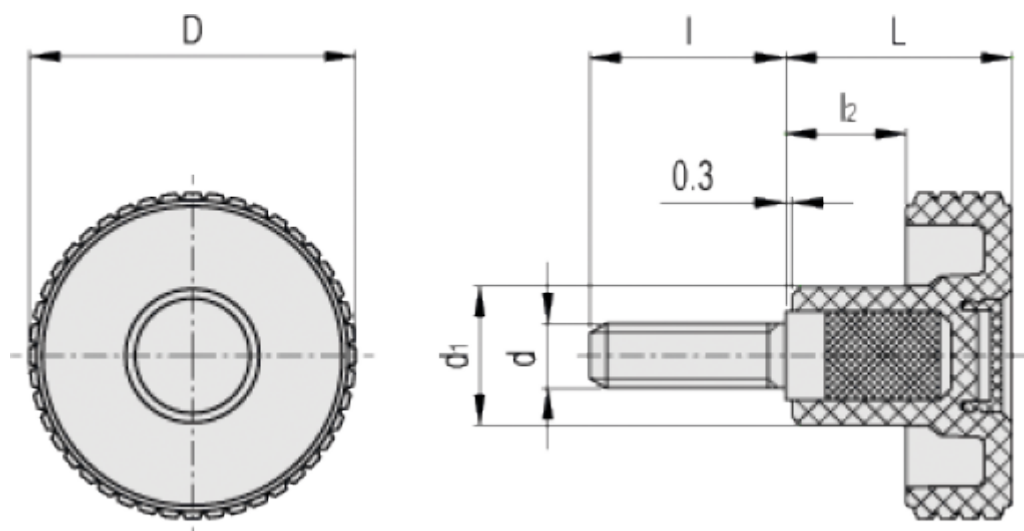

Varenummer: 23020343466

Beskrivelse: E+G Fingregreb MBT.40 p-M6x20-C6, Rød

Mål

D = 39.5

d1 = 17

d6g = M6

L = 26.5

l = 20

l2 = 12.5